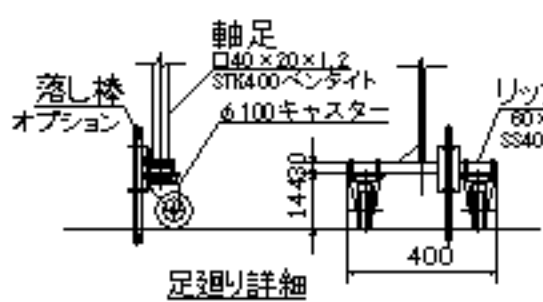

ゲート開放時

尺度	1/50	作成日	2000.8.5	廠
名称	NKキャスターゲートCG-D110			
図番	0015010			