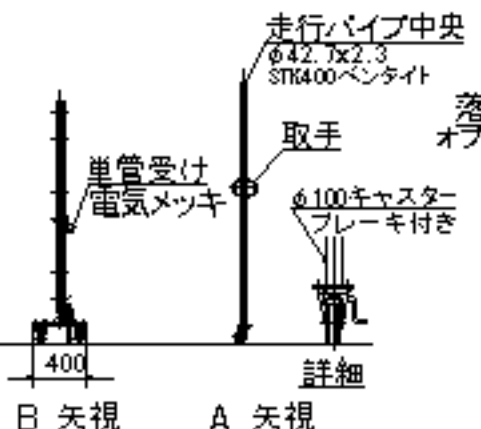

ゲート開放時

足廻り詳細

尺度	1/48	作成日	2000.8.4	殿
名称	NKハイキャスターゲートHCG-D80			
番	0015106			