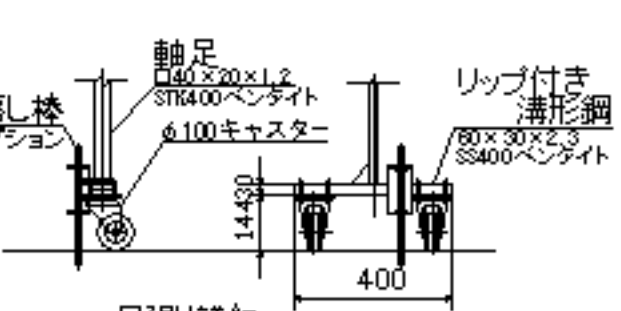

ゲート開放時

足廻り詳細

尺度	1/48	作成日	2000.8.4	殿
名称	NKハイキャスターゲートHCG-D80			
番	0015106			