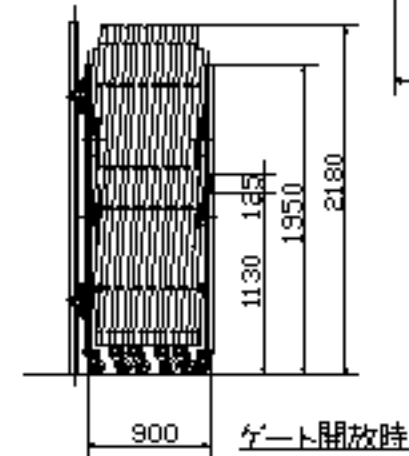

T番カブラー詳細

注記 1. 本図は左固定を示す。右固定も可

尺度	1/40	作成日	2000.8.4	殿
名称	NKハイキャスターゲートHCG-S50			
				0015103