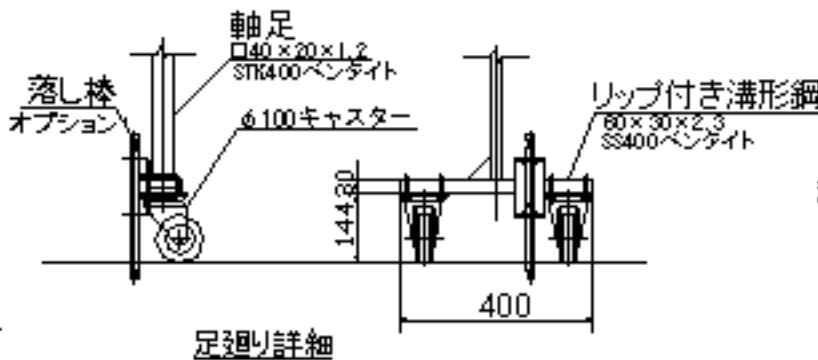

T番カブラー詳細

注記 1. 本図は左固定を示す。右固定も可

尺度	1/40	作成日	2000.8.4	殿
名称	NKハイキャスターゲートHCG-S50			
				0015103