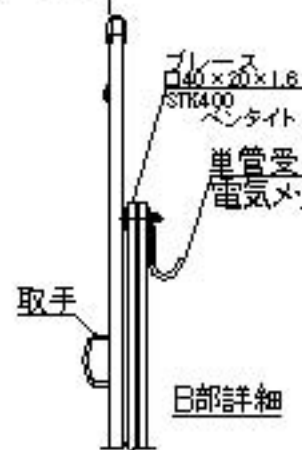

ワイヤ通し

両開き Dタイプ

尺碼	1/45 1/15	作成日	2001.1.25	殿
番	NK/パネルキャスターゲートPCG-D54H=2m			
番	0016018			