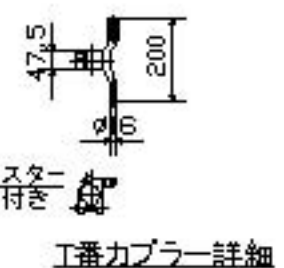

ワイヤ通し

両開き Dタイプ

尺碼	1/45 1/15	作成日	2001.1.25	殿
番	NK/パネルキャスターゲートPCG-D54H=2m			
番	0016018			