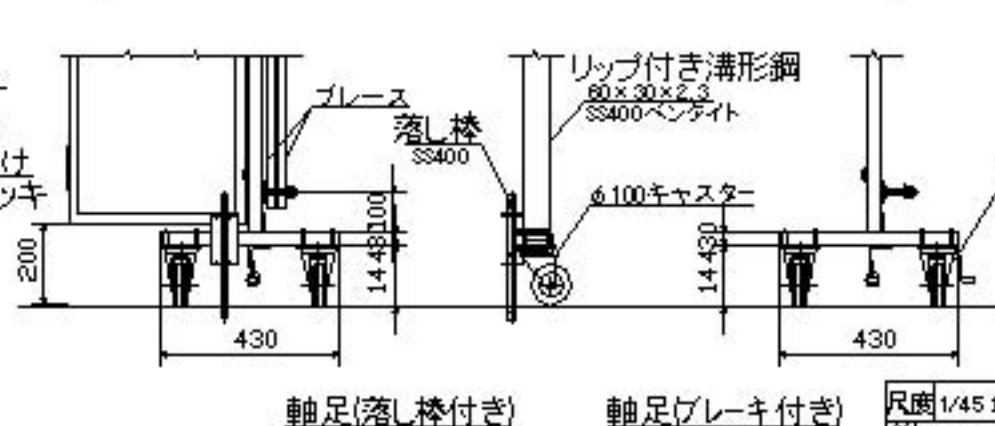

ワイヤ通し

両開き Dタイプ

尺碼	1/45 1/15	作成日	2001.1.25	殿
番	NK/パネルキャスターゲートPCG-D54H=2m			
番	0016018			